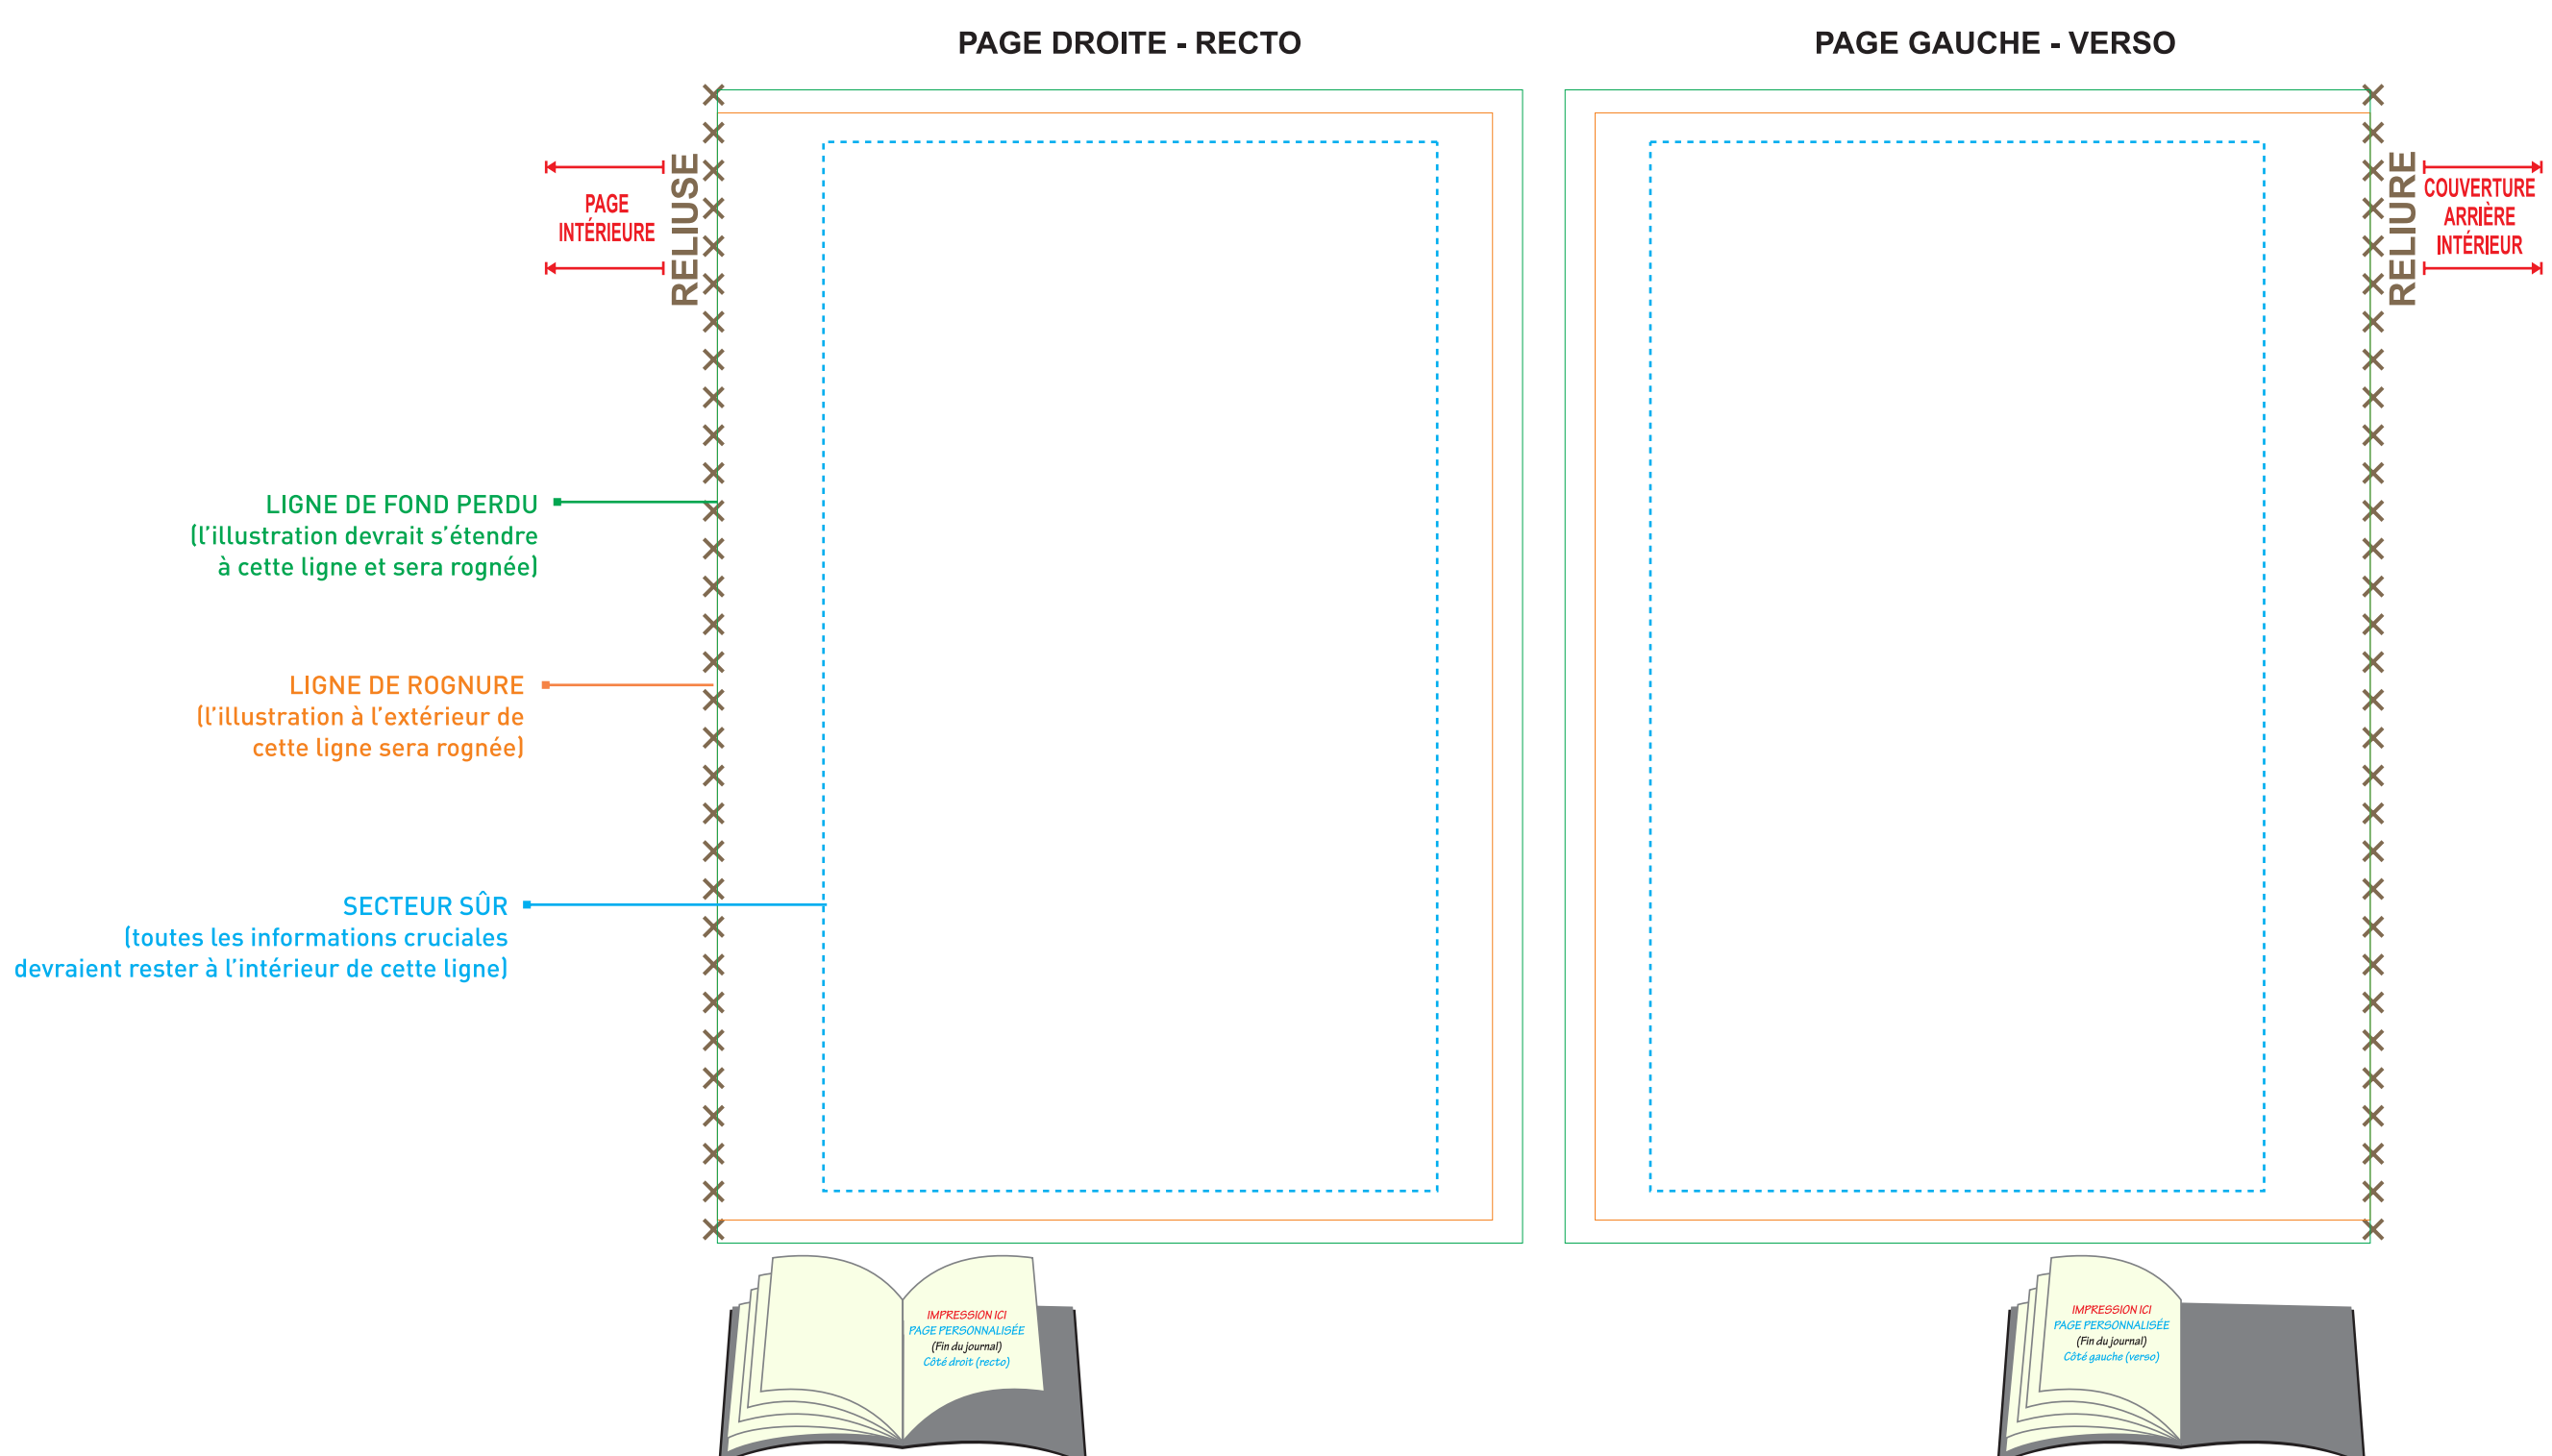

JOURNAL MINI - PAGE PERSONNALISÉE - 4" x 6"

PAGE PERSONNALISÉE À LA FIN DU JOURNAL