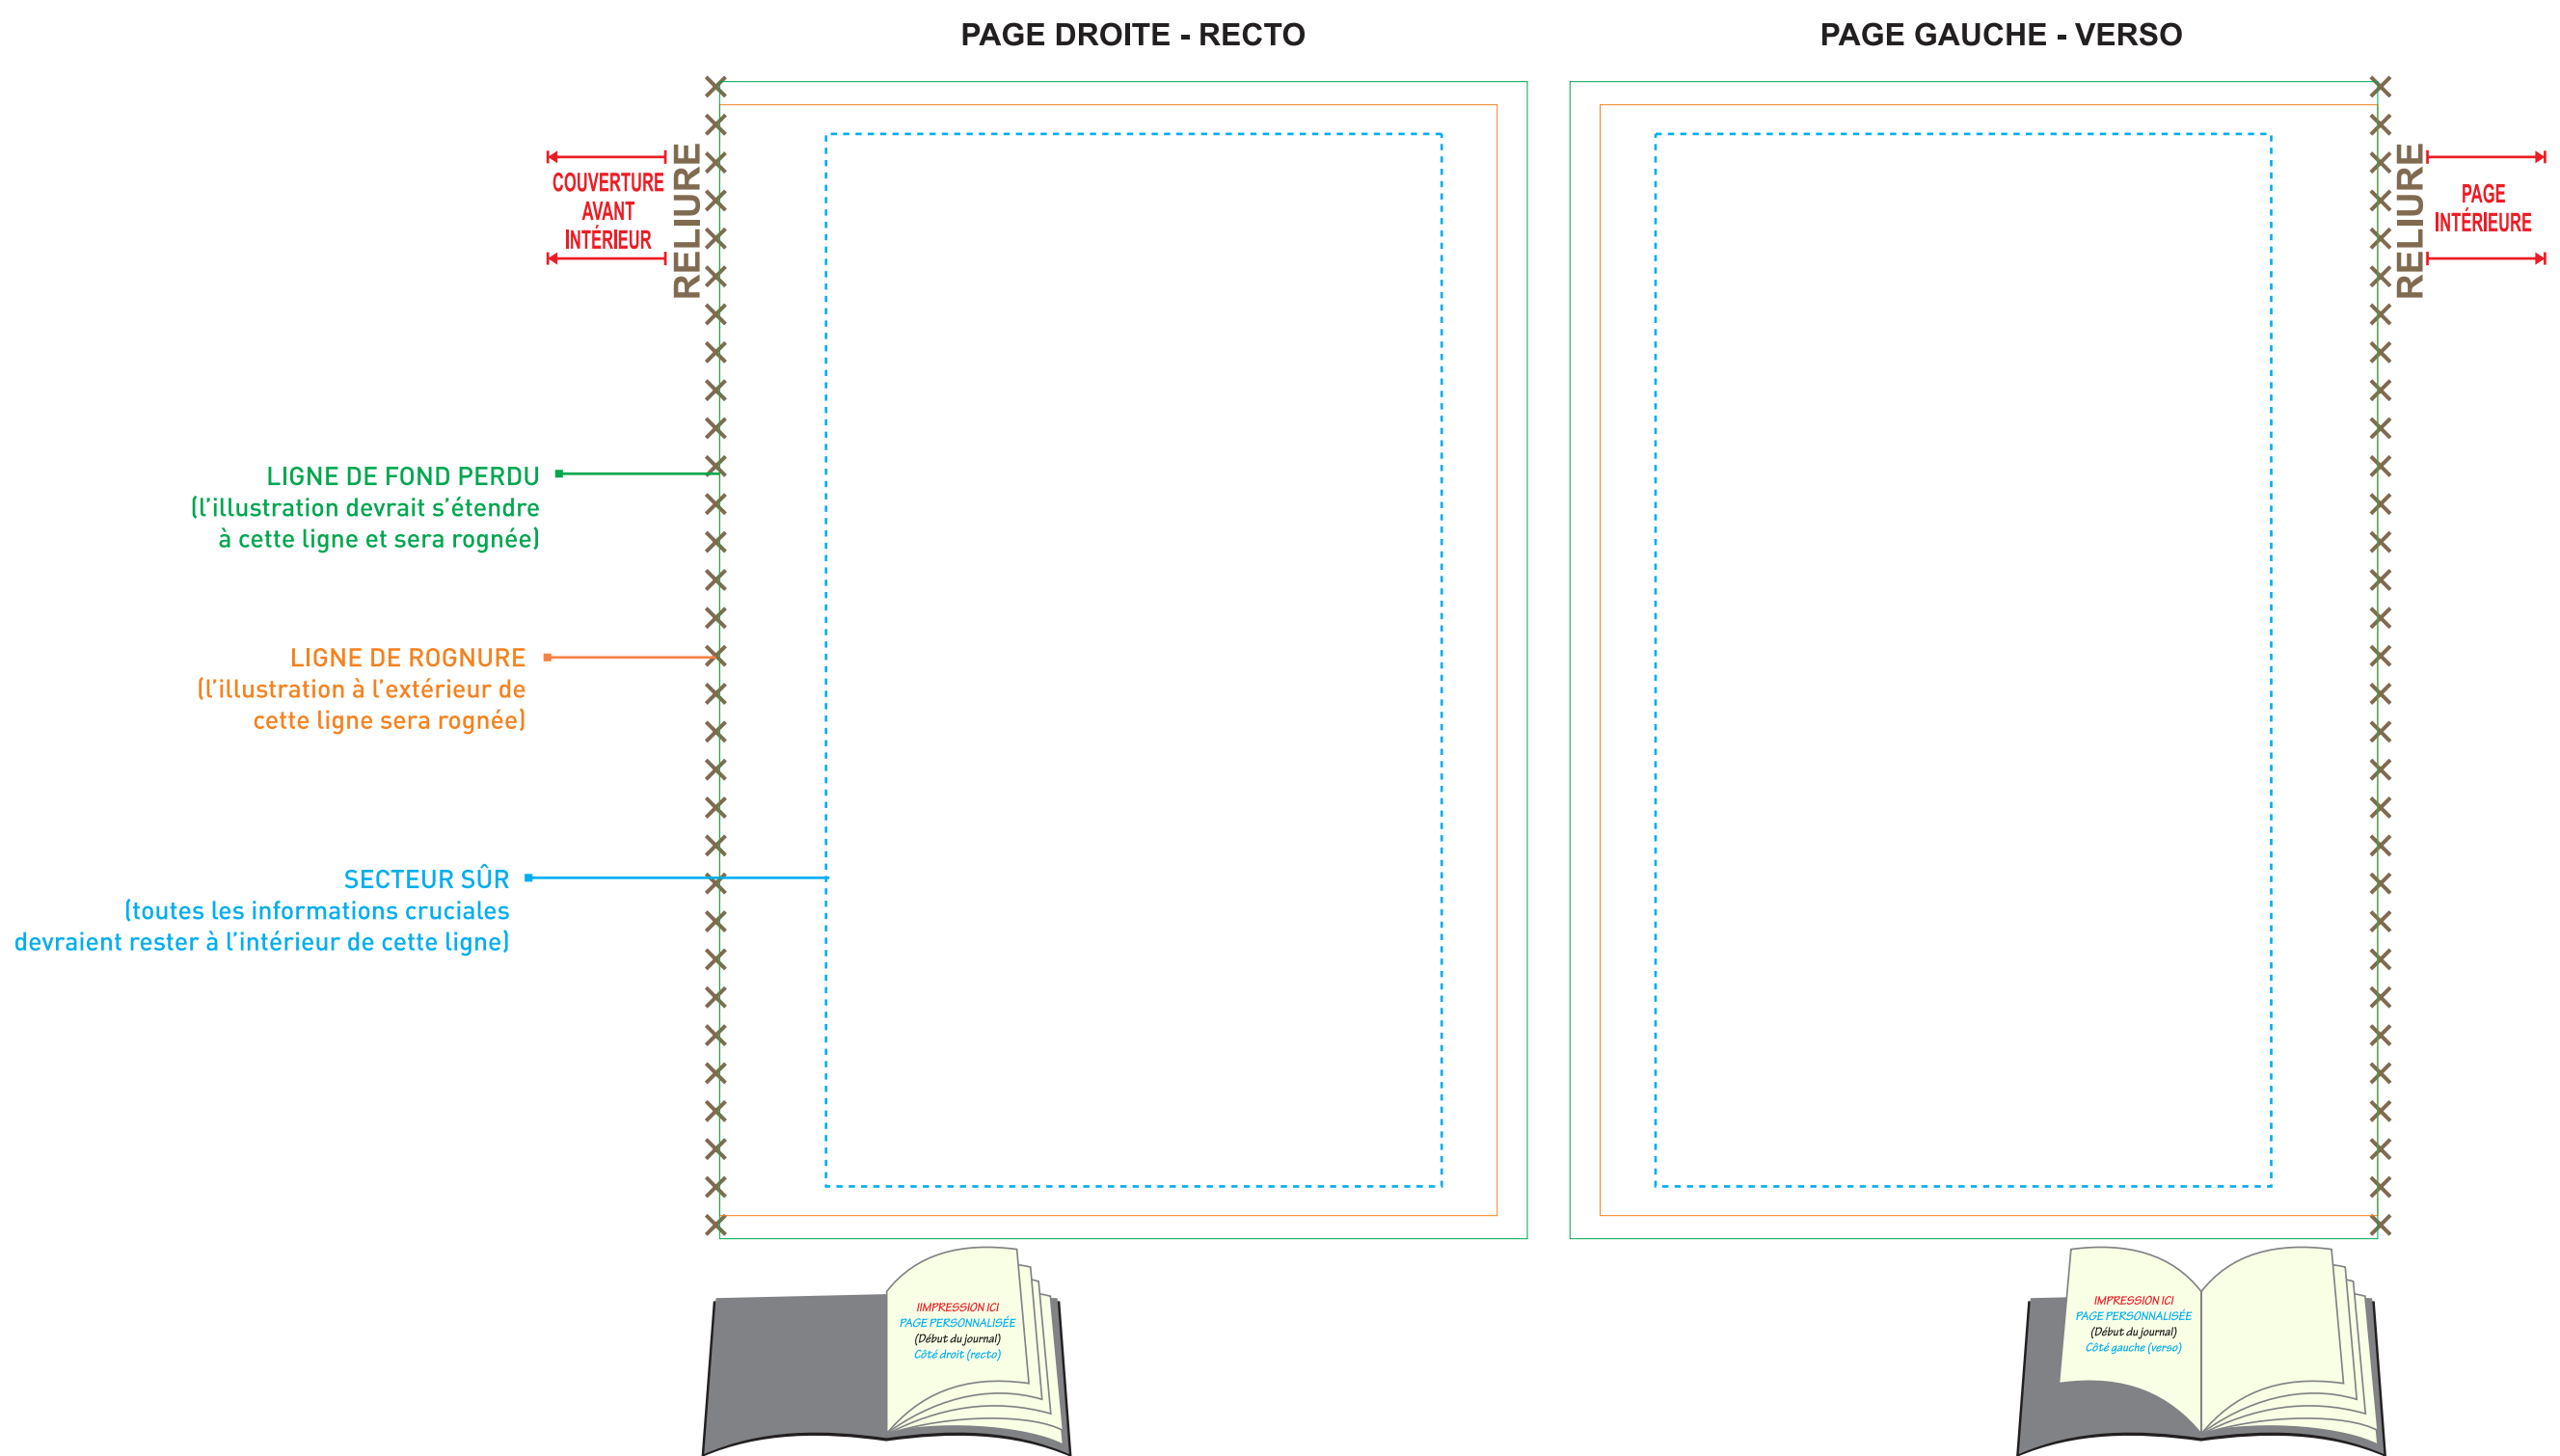

JOURNAL MINI à RELIURE THERMOPLASTIQUE - 4" x 6"
150 PAGES
COUVERTURE EXTÉRIURE

JOURNAL MINI à RELIURE THERMOPLASTIQUE - 4" x 6"
150 PAGES
COUVERTURE INTÉRIURE

SPÉCIFICATIONS GRAPHIQUES

- Créez votre montage graphique sur un calque séparé - ne fusionnez pas le montage graphique sur le calque du gabarit.
- Tout le texte doit être converti en courbes.
- Intégrez tous les fichiers d'images liés.
- Le montage graphique **DOIT** être fourni sous forme de fichier PDF de haute résolution (un fichier séparé pour chaque impression), en mode CMYK, à une résolution minimum de 300 dpi en taille réelle (100%).
- S.V.P. respecter les paramètres de ce gabarit. Veuillez noter que tout montage graphique ne suivant pas les spécifications énumérées ci-haut pourrait entraîner des délais de production.
- Vous pouvez modifier la couleur du logo **SCRIBL** à l'endos en noir ou en blanc selon la couleur de fond de votre montage graphique. Il ne peut pas être redimensionné.
- Vous pouvez décider de supprimer le logo **SCRIBL** à l'endos mais le mot "**CANADA**" doit **TOUJOURS** être inscrit pour indiquer le pays d'origine.
- Veuillez retirer le logo de **certification FSC** si vous ne souhaitez pas qu'il soit imprimé. Cependant, veuillez noter que vous ne pouvez pas appeler ce journal un article **certifié FSC** si le logo est retiré.
- Si vous gardez le logo de **certification FSC**, en aucun cas il ne peut être modifié, l'arrière-fond blanc ne peut pas être supprimé.

VEUILLEZ S.V.P. RETIRER CET ESTAMPILLAGE ET TOUTES INFORMATIONS DE SPÉCIFICATIONS GRAPHIQUES AVANT DE SOUMETTRE VOTRE MONTAGE GRAPHIQUE.

JOURNAL MINI - PAGE PERSONNALISÉE - 4" x 6"

PAGE PERSONNALISÉE AU DÉBUT DU JOURNAL

FOND PERDU: 10.4" x 2.2" || ROGNURE: 10.2" x 2"

JOURNAL MINI SCRIBL - 4" x 6" - BANDEAU POUR PAQUET DE 3

FOND PERDU: 12.2" x 2.2" || ROGNURE: 12" x 2"