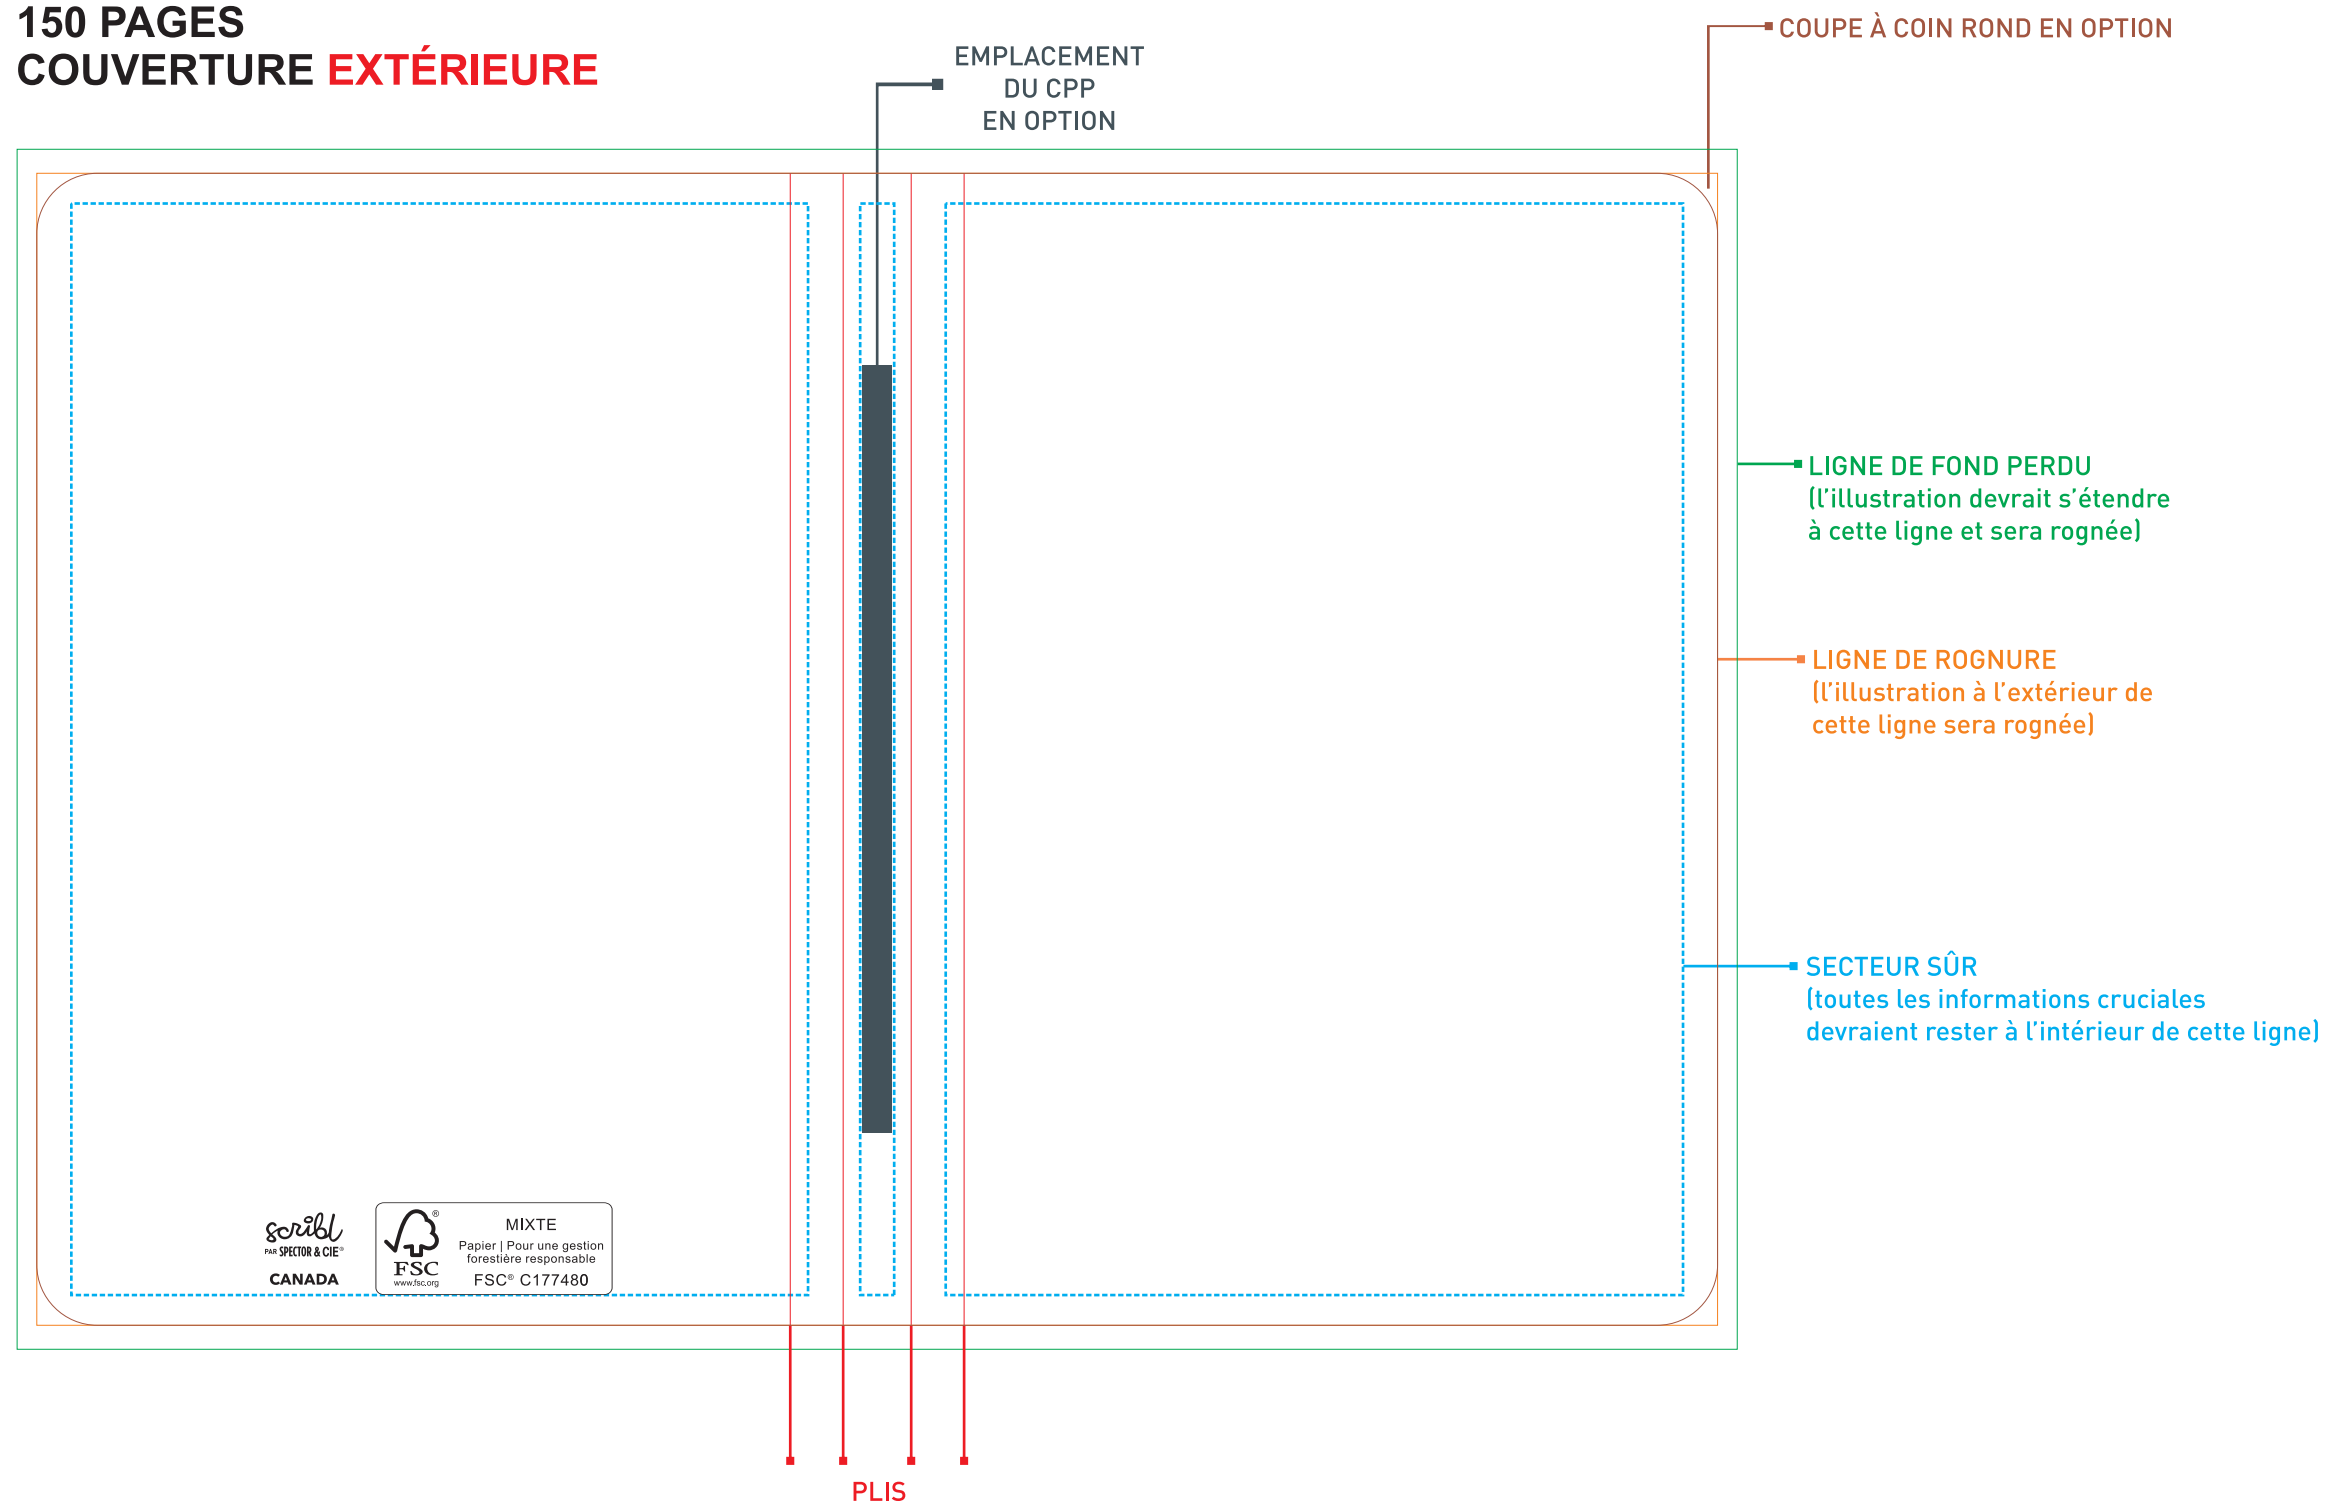

JOURNAL MINI à RELIURE THERMOPLASTIQUE - 4" x 6"
150 PAGES
COUVERTURE EXTÉRIURE

JOURNAL MINI à RELIURE THERMOPLASTIQUE - 4" x 6"
150 PAGES
COUVERTURE INTÉRIURE

SPÉCIFICATIONS GRAPHIQUES

- Créez votre montage graphique sur un calque séparé - ne fusionnez pas le montage graphique sur le calque du gabarit.
- Tout le texte doit être converti en courbes.
- Intégrez tous les fichiers d'images liés.
- Le montage graphique **DOIT** être fourni sous forme de fichier PDF de haute résolution (un fichier séparé pour chaque impression), en mode CMYK, à une résolution minimum de 300 dpi en taille réelle (100%).
- S.V.P. respecter les paramètres de ce gabarit. Veuillez noter que tout montage graphique ne suivant pas les spécifications énumérées ci-haut pourrait entraîner des délais de production.
- Vous pouvez modifier la couleur du logo **SCRIBL** à l'endos en noir ou en blanc selon la couleur de fond de votre montage graphique. Il ne peut pas être redimensionné.
- Vous pouvez décider de supprimer le logo **SCRIBL** à l'endos mais le mot "**CANADA**" doit **TOUJOURS** être inscrit pour indiquer le pays d'origine.
- Veuillez retirer le logo de **certification FSC** si vous ne souhaitez pas qu'il soit imprimé. Cependant, veuillez noter que vous ne pouvez pas appeler ce journal un article **certifié FSC** si le logo est retiré.
- Si vous gardez le logo de **certification FSC**, en aucun cas il ne peut être modifié, l'arrière-fond blanc ne peut pas être supprimé.

VEUILLEZ S.V.P. RETIRER CET ESTAMPILLAGE ET TOUTES INFORMATIONS DE SPÉCIFICATIONS GRAPHIQUES AVANT DE SOUMETTRE VOTRE MONTAGE GRAPHIQUE.

JOURNAL MINI - PAGE PERSONNALISÉE - 4" x 6"

PAGE PERSONNALISÉE AU DÉBUT DU JOURNAL

FOND PERDU: 10.4" x 2.2" || ROGNURE: 10.2" x 2"

JOURNAL MINI SCRIBL - 4" x 6" - BANDEAU POUR PAQUET DE 3

FOND PERDU: 12.2" x 2.2" || ROGNURE: 12" x 2"