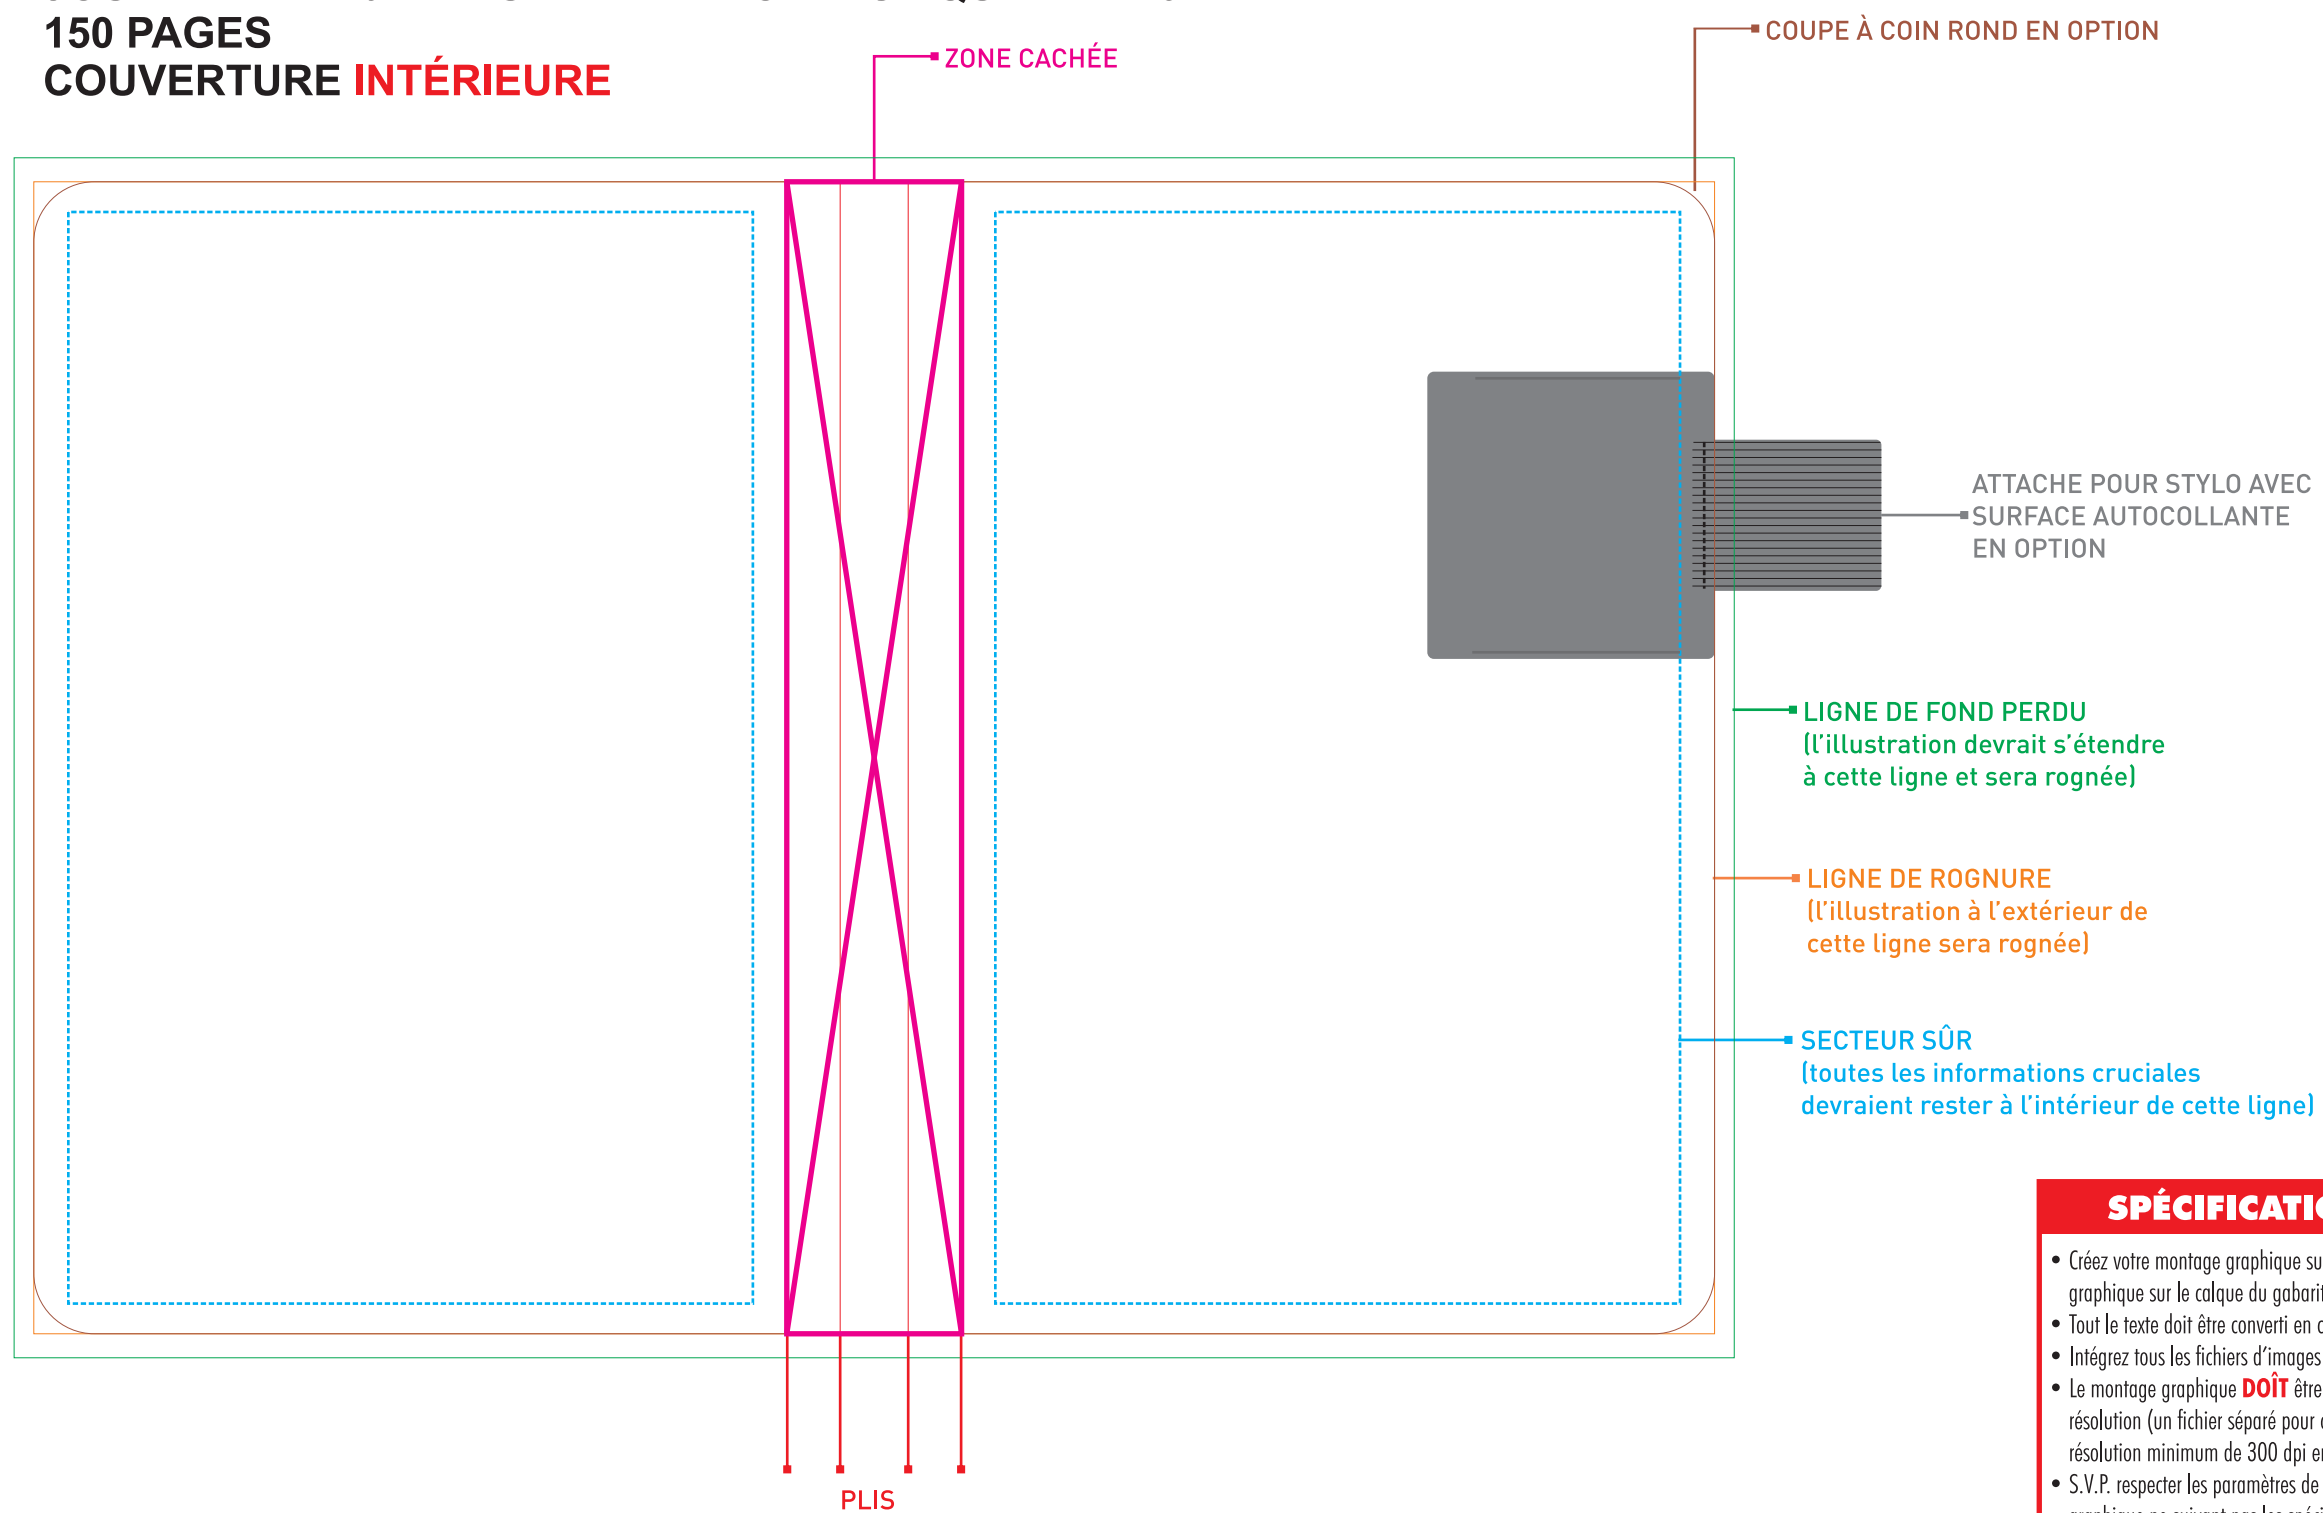

JOURNAL MINI à RELIURE THERMOPLASTIQUE - 4" x 6"
150 PAGES
COUVERTURE EXTÉRIURE

JOURNAL MINI à RELIURE THERMOPLASTIQUE - 4" x 6"
150 PAGES
COUVERTURE INTÉRIURE

SPÉCIFICATIONS GRAPHIQUES

- Créez votre montage graphique sur un calque séparé - ne fusionnez pas le montage graphique sur le calque du gabarit.
- Tout le texte doit être converti en courbes.
- Intégrez tous les fichiers d'images liés.
- Le montage graphique **DOIT** être fourni sous forme de fichier PDF de haute résolution (un fichier séparé pour chaque impression), en mode CMYK, à une résolution minimum de 300 dpi en taille réelle (100%).
- S.V.P. respecter les paramètres de ce gabarit. Veuillez noter que tout montage graphique ne suivant pas les spécifications énumérées ci-haut pourrait entraîner des délais de production.
- Vous pouvez modifier la couleur du logo **SCRIBL** à l'endos en noir ou en blanc selon la couleur de fond de votre montage graphique. Il ne peut pas être redimensionné.
- Vous pouvez décider de supprimer le logo **SCRIBL** à l'endos mais le mot "**CANADA**" doit **TOUJOURS** être inscrit pour indiquer le pays d'origine.
- Veuillez retirer le logo de **certification FSC** si vous ne souhaitez pas qu'il soit imprimé. Cependant, veuillez noter que vous ne pouvez pas appeler ce journal un article **certifié FSC** si le logo est retiré.
- Si vous gardez le logo de **certification FSC**, en aucun cas il ne peut être modifié, l'arrière-fond blanc ne peut pas être supprimé.

VEUILLEZ S.V.P. RETIRER CET ESTAMPILLAGE ET TOUTES INFORMATIONS DE SPÉCIFICATIONS GRAPHIQUES AVANT DE SOUMETTRE VOTRE MONTAGE GRAPHIQUE.

JOURNAL MINI - PAGE PERSONNALISÉE - 4" x 6"

PAGE PERSONNALISÉE AU DÉBUT DU JOURNAL

FOND PERDU: 10.4" x 2.2" || ROGNURE: 10.2" x 2"

JOURNAL MINI SCRIBL - 4" x 6" - BANDEAU POUR PAQUET DE 3

FOND PERDU: 12.2" x 2.2" || ROGNURE: 12" x 2"