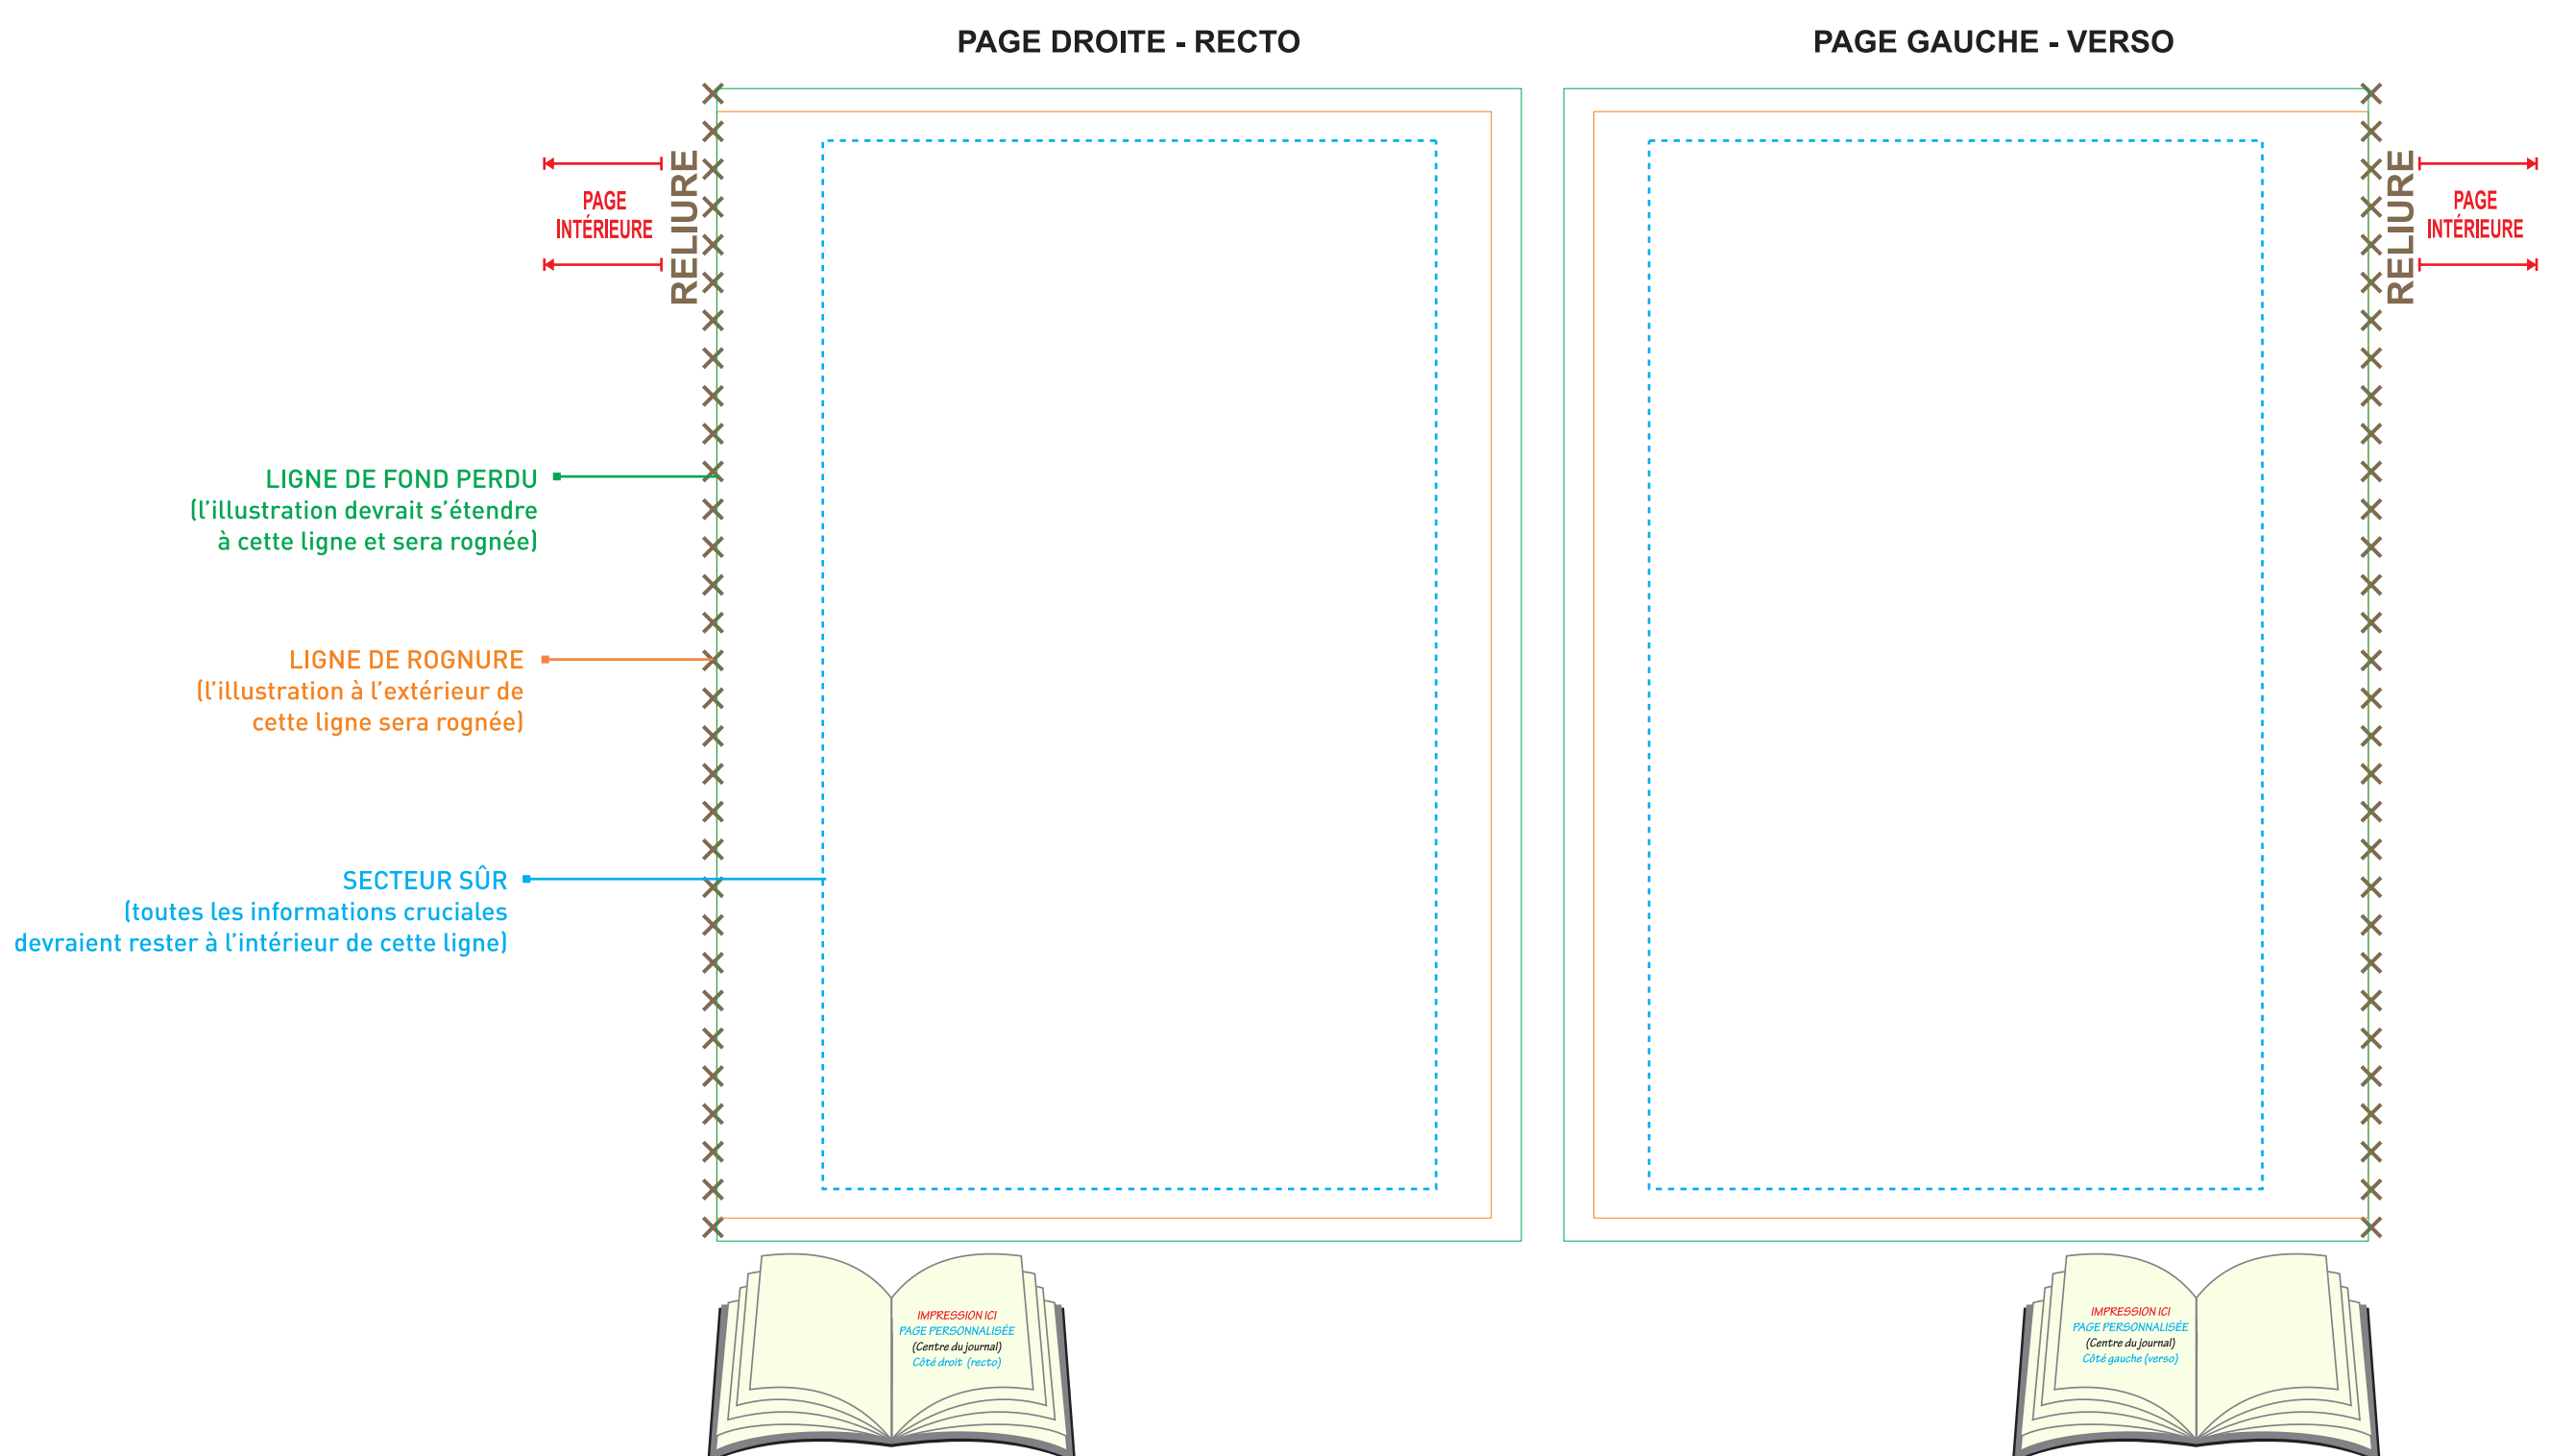

JOURNAL MINI - PAGE PERSONNALISÉE - 4" x 6"

PAGE PERSONNALISÉE AU CENTRE DU JOURNAL